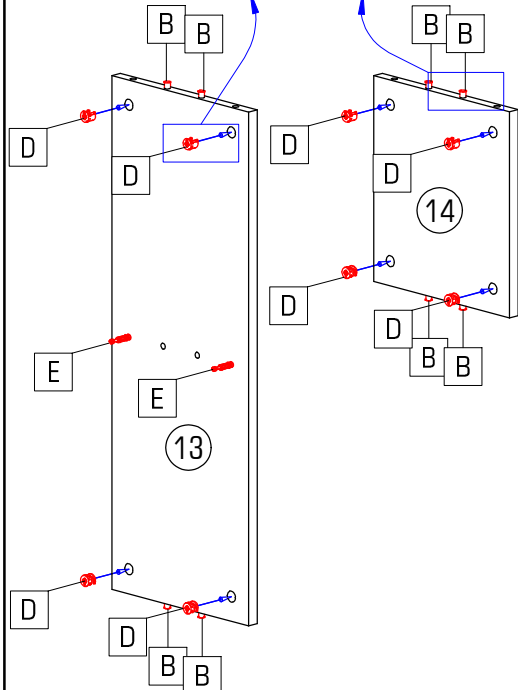

NEREO NEW

Art.-Nr.

395 881
395 882
395 883

1450
1115
516
mm

1/8

v1

48-2024

ID	ID	Dimensions	Quantity	Unit
21281	②	833*240*16	1x	1/2
21282	③	1134*516*16	1x	1/2
21283	④	734*515*16	1x	2/2
21284	⑤	583*373*16	1x	1/2
21285	⑥	581*497*16	1x	2/2
21286	⑦	564*60*16	1x	1/2
21287	⑧	564*80*16	1x	1/2
21288	⑨	264*476*16	1x	1/2
21289	⑩	584*257*16	1x	2/2
21290	⑪	345*256*16	1x	1/2
21291	⑫	706*256*16	1x	2/2
21292	⑬	706*256*16	1x	2/2
21293	⑭	283*254*16	1x	1/2
21294	⑮	601*257*16	1x	2/2
20354	⑯	400*120*16	1x	2/2
21295	⑰	507*120*16	1x	2/2
20352	⑱	400*120*16	1x	1/2
21296	⑲	406*537*3	1x	2/2
21297	⑳	574*206*16	1x	1/2
21298	㉑	734*515*16	1x	2/2

A	10x	B	42x	C	11x	D	38x	E	34x	F	6x	G	16x		
H	8x	J	3x	K	6x	L	2x	M	2x	N	1x	P	1x	R	2x

2/8 NEREO NEW

						
B 22x	D 12x	E 16x	F 4x	H 2x	K 6x	N 1x

NEREO NEW 3/8

2x

2x

4/8 NEREO NEW

					
B 4x	C 4x	D 6x	E 6x	F 2x	M 2x

NEREO NEW 5/8

		
Ø8x30		Ø15x13
B 4x	L 2x	D 4x

6/8 NEREO NEW

			
B 12x	D 12x	E 8x	R 2x

						
Ø7x50	Ø15x13			Ø3,5x15	Ø3,5x16	L=400
C 4x	D 4x	E 4x	G 4x	H 6x	J 3x	P 1x

8/8 NEREO NEW

			
A	10x	G	12x