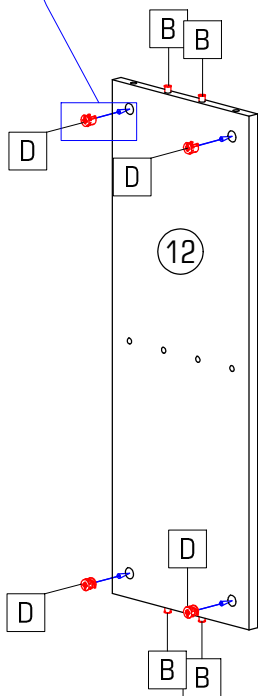

NEREO NEW

Art.-Nr.

395 881
395 882
395 883

1450
1115
516
mm

1/8

v1

48-2024

ID	ID	Dimensions	Quantity	Unit
21281	②	833*240*16	1x	1/2
21282	③	1134*516*16	1x	1/2
21283	④	734*515*16	1x	2/2
21284	⑤	583*373*16	1x	1/2
21285	⑥	581*497*16	1x	2/2
21286	⑦	564*60*16	1x	1/2
21287	⑧	564*80*16	1x	1/2
21288	⑨	264*476*16	1x	1/2
21289	⑩	584*257*16	1x	2/2
21290	⑪	345*256*16	1x	1/2
21291	⑫	706*256*16	1x	2/2
21292	⑬	706*256*16	1x	2/2
21293	⑭	283*254*16	1x	1/2
21294	⑮	601*257*16	1x	2/2
20354	⑯	400*120*16	1x	2/2
21295	⑰	507*120*16	1x	2/2
20352	⑱	400*120*16	1x	1/2
21296	⑲	406*537*3	1x	2/2
21297	⑳	574*206*16	1x	1/2
21298	㉑	734*515*16	1x	2/2

A	10x	B	42x	C	11x	D	38x	E	34x	F	6x	G	16x		
H	8x	J	3x	K	6x	L	2x	M	2x	N	1x	P	1x	R	2x

2/8 NEREO NEW

						
B 22x	D 12x	E 16x	F 4x	H 2x	K 6x	N 1x

NEREO NEW 3/8

2x

2x

4/8 NEREO NEW

					
B 4x	C 4x	D 6x	E 6x	F 2x	M 2x

NEREO NEW 5/8

		
Ø8x30		Ø15x13
B 4x	L 2x	D 4x

6/8 NEREO NEW

			
B 12x	D 12x	E 8x	R 2x

						
Ø7x50	Ø15x13			Ø3,5x15	Ø3,5x16	L=400
C 4x	D 4x	E 4x	G 4x	H 6x	J 3x	P 1x

8/8 NEREO NEW

			
A	10x	G	12x