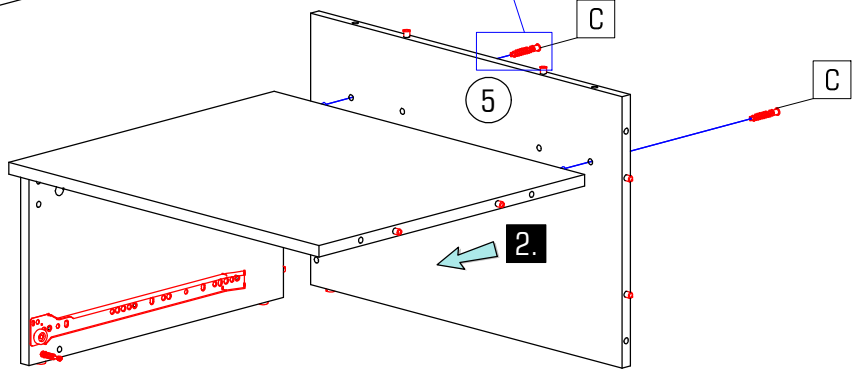

NEREO NEW

Art.-Nr.

395 881
395 882
395 883

1450
1115
516
mm

1/8

v1

48-2024

ID	ID	Dimensions	Quantity	Unit
21281	②	833*240*16	1x	1/2
21282	③	1134*516*16	1x	1/2
21283	④	734*515*16	1x	2/2
21284	⑤	583*373*16	1x	1/2
21285	⑥	581*497*16	1x	2/2
21286	⑦	564*60*16	1x	1/2
21287	⑧	564*80*16	1x	1/2
21288	⑨	264*476*16	1x	1/2
21289	⑩	584*257*16	1x	2/2
21290	⑪	345*256*16	1x	1/2
21291	⑫	706*256*16	1x	2/2
21292	⑬	706*256*16	1x	2/2
21293	⑭	283*254*16	1x	1/2
21294	⑮	601*257*16	1x	2/2
20354	⑯	400*120*16	1x	2/2
21295	⑰	507*120*16	1x	2/2
20352	⑱	400*120*16	1x	1/2
21296	⑲	406*537*3	1x	2/2
21297	⑳	574*206*16	1x	1/2
21298	㉑	734*515*16	1x	2/2

A	10x	B	42x	C	11x	D	38x	E	34x	F	6x	G	16x		
H	8x	J	3x	K	6x	L	2x	M	2x	N	1x	P	1x	R	2x

2/8 NEREO NEW

						
B 22x	D 12x	E 16x	F 4x	H 2x	K 6x	N 1x

NEREO NEW 3/8

2x

2x

4/8 NEREO NEW

					
B 4x	C 4x	D 6x	E 6x	F 2x	M 2x

NEREO NEW 5/8

		
Ø8x30		Ø15x13
B 4x	L 2x	D 4x

6/8 NEREO NEW

			
B 12x	D 12x	E 8x	R 2x

						
Ø7x50	Ø15x13			Ø3,5x15	Ø3,5x16	L=400
C 4x	D 4x	E 4x	G 4x	H 6x	J 3x	P 1x

8/8 NEREO NEW

			
A	10x	G	12x