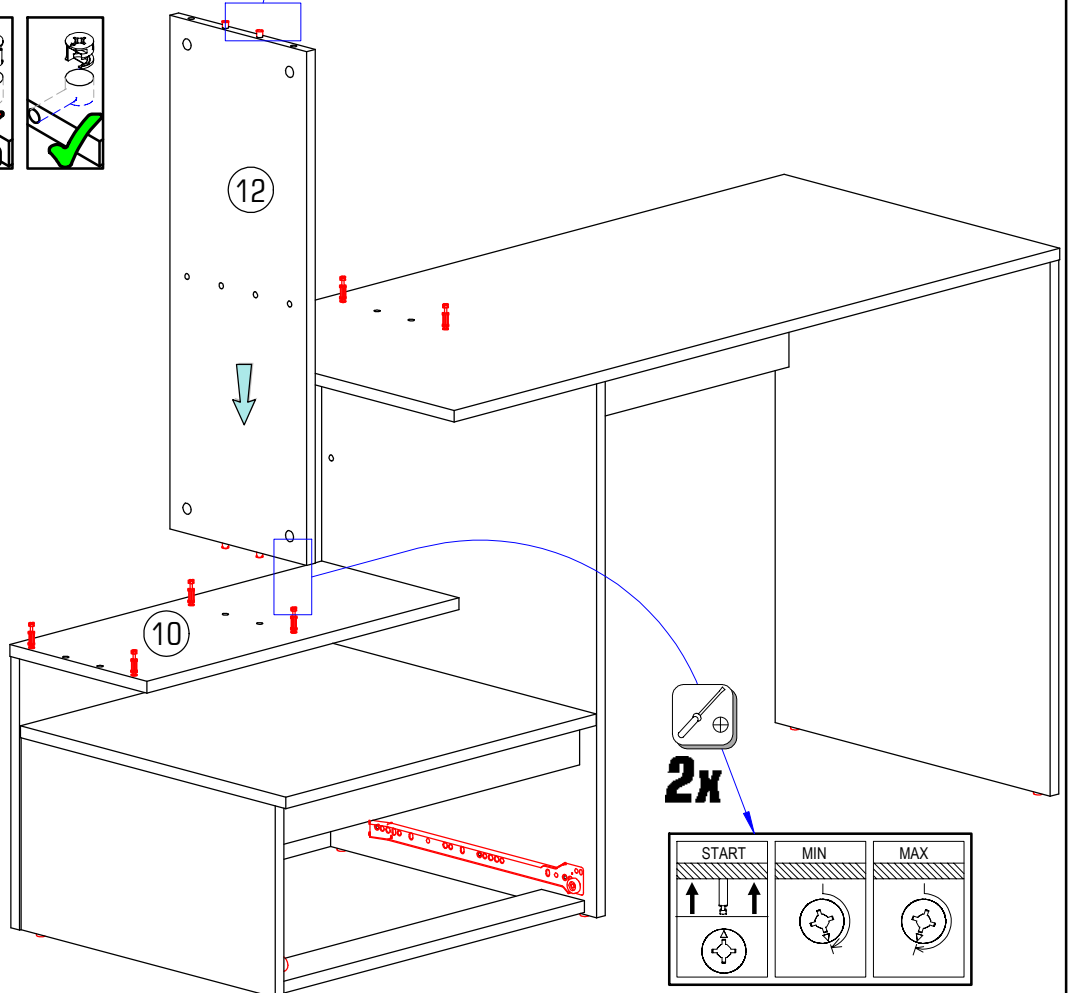

NEREO NEW

Art.-Nr.

395 881
395 882
395 883

1450
1115
516
mm

1/8

v1

48-2024

ID	ID	Dimensions	Quantity	Unit
21281	②	833*240*16	1x	1/2
21282	③	1134*516*16	1x	1/2
21283	④	734*515*16	1x	2/2
21284	⑤	583*373*16	1x	1/2
21285	⑥	581*497*16	1x	2/2
21286	⑦	564*60*16	1x	1/2
21287	⑧	564*80*16	1x	1/2
21288	⑨	264*476*16	1x	1/2
21289	⑩	584*257*16	1x	2/2
21290	⑪	345*256*16	1x	1/2
21291	⑫	706*256*16	1x	2/2
21292	⑬	706*256*16	1x	2/2
21293	⑭	283*254*16	1x	1/2
21294	⑮	601*257*16	1x	2/2
20354	⑯	400*120*16	1x	2/2
21295	⑰	507*120*16	1x	2/2
20352	⑱	400*120*16	1x	1/2
21296	⑲	406*537*3	1x	2/2
21297	⑳	574*206*16	1x	1/2
21298	㉑	734*515*16	1x	2/2

A	10x	B	42x	C	11x	D	38x	E	34x	F	6x	G	16x		
H	8x	J	3x	K	6x	L	2x	M	2x	N	1x	P	1x	R	2x

2/8 NEREO NEW

						
B 22x	D 12x	E 16x	F 4x	H 2x	K 6x	N 1x

NEREO NEW 3/8

2x

2x

4/8 NEREO NEW

					
B 4x	C 4x	D 6x	E 6x	F 2x	M 2x

NEREO NEW 5/8

		
Ø8x30		Ø15x13
B 4x	L 2x	D 4x

6/8 NEREO NEW

			
B 12x	D 12x	E 8x	R 2x

						
Ø7x50	Ø15x13			Ø3,5x15	Ø3,5x16	L=400
C 4x	D 4x	E 4x	G 4x	H 6x	J 3x	P 1x

8/8 NEREO NEW

			
A	10x	G	12x