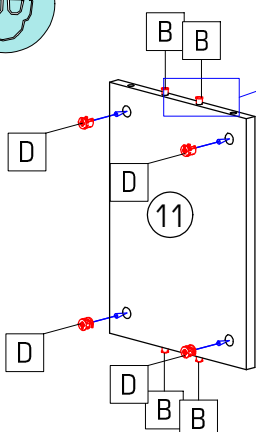

NEREO NEW

Art.-Nr.

395 881
395 882
395 883

1450
1115
516
mm

1/8

v1

48-2024

ID	ID	Dimensions	Quantity	Unit
21281	②	833*240*16	1x	1/2
21282	③	1134*516*16	1x	1/2
21283	④	734*515*16	1x	2/2
21284	⑤	583*373*16	1x	1/2
21285	⑥	581*497*16	1x	2/2
21286	⑦	564*60*16	1x	1/2
21287	⑧	564*80*16	1x	1/2
21288	⑨	264*476*16	1x	1/2
21289	⑩	584*257*16	1x	2/2
21290	⑪	345*256*16	1x	1/2
21291	⑫	706*256*16	1x	2/2
21292	⑬	706*256*16	1x	2/2
21293	⑭	283*254*16	1x	1/2
21294	⑮	601*257*16	1x	2/2
20354	⑯	400*120*16	1x	2/2
21295	⑰	507*120*16	1x	2/2
20352	⑱	400*120*16	1x	1/2
21296	⑲	406*537*3	1x	2/2
21297	⑳	574*206*16	1x	1/2
21298	㉑	734*515*16	1x	2/2

A	10x	B	42x	C	11x	D	38x	E	34x	F	6x	G	16x		
H	8x	J	3x	K	6x	L	2x	M	2x	N	1x	P	1x	R	2x

2/8 NEREO NEW

						
B 22x	D 12x	E 16x	F 4x	H 2x	K 6x	N 1x

NEREO NEW 3/8

2x

2x

4/8 NEREO NEW

					
B 4x	C 4x	D 6x	E 6x	F 2x	M 2x

NEREO NEW 5/8

		
Ø8x30		Ø15x13
B 4x	L 2x	D 4x

6/8 NEREO NEW

			
B 12x	D 12x	E 8x	R 2x

						
Ø7x50	Ø15x13			Ø3,5x15	Ø3,5x16	L=400
C 4x	D 4x	E 4x	G 4x	H 6x	J 3x	P 1x

8/8 NEREO NEW

			
A	10x	G	12x