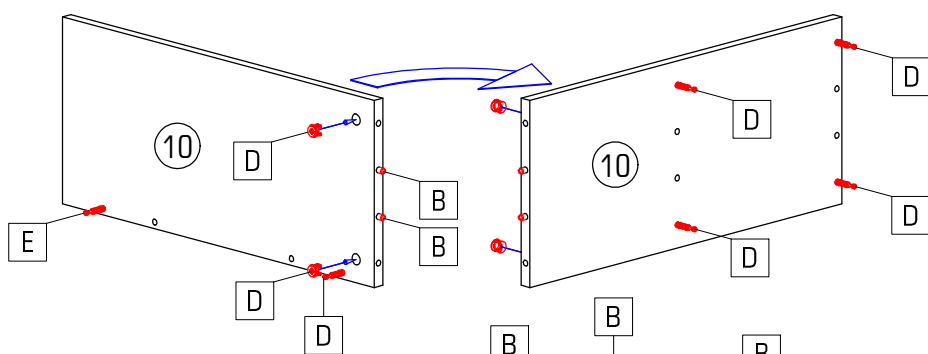

NEREO NEW

Art.-Nr.

395 881
395 882
395 883

1450
1115
516
mm

1/8

v1

48-2024

ID	ID	Dimensions	Quantity	Unit
21281	②	833*240*16	1x	1/2
21282	③	1134*516*16	1x	1/2
21283	④	734*515*16	1x	2/2
21284	⑤	583*373*16	1x	1/2
21285	⑥	581*497*16	1x	2/2
21286	⑦	564*60*16	1x	1/2
21287	⑧	564*80*16	1x	1/2
21288	⑨	264*476*16	1x	1/2
21289	⑩	584*257*16	1x	2/2
21290	⑪	345*256*16	1x	1/2
21291	⑫	706*256*16	1x	2/2
21292	⑬	706*256*16	1x	2/2
21293	⑭	283*254*16	1x	1/2
21294	⑮	601*257*16	1x	2/2
20354	⑯	400*120*16	1x	2/2
21295	⑰	507*120*16	1x	2/2
20352	⑱	400*120*16	1x	1/2
21296	⑲	406*537*3	1x	2/2
21297	⑳	574*206*16	1x	1/2
21298	㉑	734*515*16	1x	2/2

A	10x	B	42x	C	11x	D	38x	E	34x	F	6x	G	16x		
H	8x	J	3x	K	6x	L	2x	M	2x	N	1x	P	1x	R	2x

2/8 NEREO NEW

						
B 22x	D 12x	E 16x	F 4x	H 2x	K 6x	N 1x

NEREO NEW 3/8

2x

2x

4/8 NEREO NEW

					
B 4x	C 4x	D 6x	E 6x	F 2x	M 2x

NEREO NEW 5/8

		
Ø8x30		Ø15x13
B 4x	L 2x	D 4x

6/8 NEREO NEW

			
B 12x	D 12x	E 8x	R 2x

						
Ø7x50	Ø15x13			Ø3,5x15	Ø3,5x16	L=400
C 4x	D 4x	E 4x	G 4x	H 6x	J 3x	P 1x

8/8 NEREO NEW

			
A	10x	G	12x