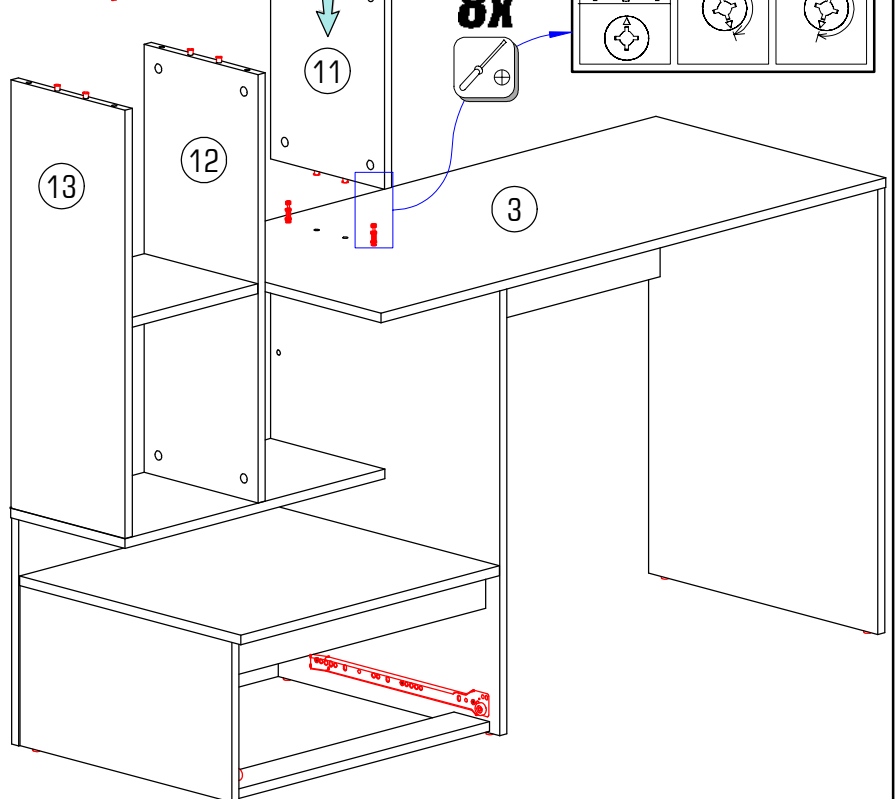

NEREO NEW

Art.-Nr.

395 881
395 882
395 883

1450
1115
516
mm

1/8

v1

48-2024

ID	ID	Dimensions	Quantity	Unit
21281	②	833*240*16	1x	1/2
21282	③	1134*516*16	1x	1/2
21283	④	734*515*16	1x	2/2
21284	⑤	583*373*16	1x	1/2
21285	⑥	581*497*16	1x	2/2
21286	⑦	564*60*16	1x	1/2
21287	⑧	564*80*16	1x	1/2
21288	⑨	264*476*16	1x	1/2
21289	⑩	584*257*16	1x	2/2
21290	⑪	345*256*16	1x	1/2
21291	⑫	706*256*16	1x	2/2
21292	⑬	706*256*16	1x	2/2
21293	⑭	283*254*16	1x	1/2
21294	⑮	601*257*16	1x	2/2
20354	⑯	400*120*16	1x	2/2
21295	⑰	507*120*16	1x	2/2
20352	⑱	400*120*16	1x	1/2
21296	⑲	406*537*3	1x	2/2
21297	⑳	574*206*16	1x	1/2
21298	㉑	734*515*16	1x	2/2

A	10x	B	42x	C	11x	D	38x	E	34x	F	6x	G	16x		
H	8x	J	3x	K	6x	L	2x	M	2x	N	1x	P	1x	R	2x

2/8 NEREO NEW

						
B 22x	D 12x	E 16x	F 4x	H 2x	K 6x	N 1x

NEREO NEW 3/8

2x

2x

4/8 NEREO NEW

					
B 4x	C 4x	D 6x	E 6x	F 2x	M 2x

NEREO NEW 5/8

		
Ø8x30		Ø15x13
B 4x	L 2x	D 4x

6/8 NEREO NEW

			
B 12x	D 12x	E 8x	R 2x

						
Ø7x50	Ø15x13			Ø3,5x15	Ø3,5x16	L=400
C 4x	D 4x	E 4x	G 4x	H 6x	J 3x	P 1x

8/8 NEREO NEW

			
A	10x	G	12x