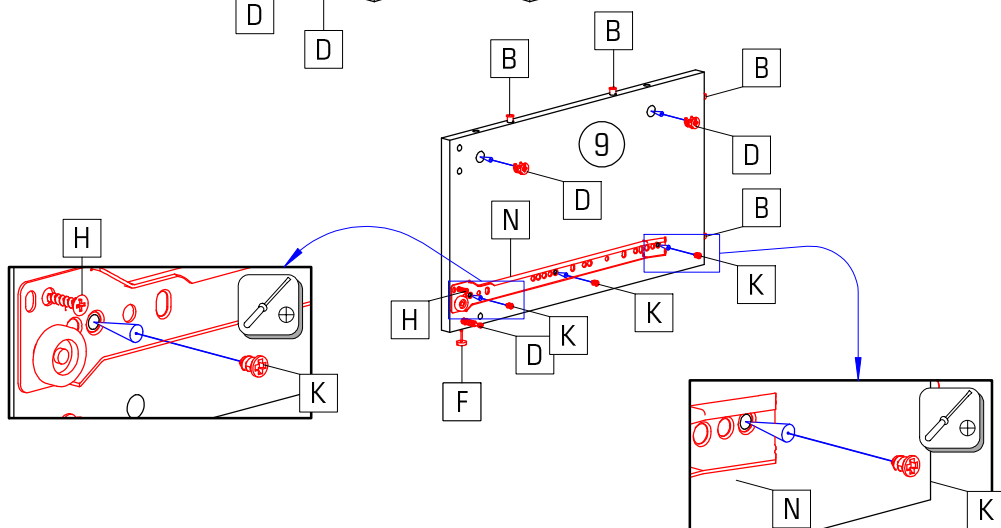

NEREO NEW

Art.-Nr.

395 881
395 882
395 883

1450
1115
516
mm

1/8

v1

48-2024

ID	ID	Dimensions	Quantity	Unit
21281	②	833*240*16	1x	1/2
21282	③	1134*516*16	1x	1/2
21283	④	734*515*16	1x	2/2
21284	⑤	583*373*16	1x	1/2
21285	⑥	581*497*16	1x	2/2
21286	⑦	564*60*16	1x	1/2
21287	⑧	564*80*16	1x	1/2
21288	⑨	264*476*16	1x	1/2
21289	⑩	584*257*16	1x	2/2
21290	⑪	345*256*16	1x	1/2
21291	⑫	706*256*16	1x	2/2
21292	⑬	706*256*16	1x	2/2
21293	⑭	283*254*16	1x	1/2
21294	⑮	601*257*16	1x	2/2
20354	⑯	400*120*16	1x	2/2
21295	⑰	507*120*16	1x	2/2
20352	⑱	400*120*16	1x	1/2
21296	⑲	406*537*3	1x	2/2
21297	⑳	574*206*16	1x	1/2
21298	㉑	734*515*16	1x	2/2

A	10x	B	42x	C	11x	D	38x	E	34x	F	6x	G	16x		
H	8x	J	3x	K	6x	L	2x	M	2x	N	1x	P	1x	R	2x

2/8 NEREO NEW

						
B 22x	D 12x	E 16x	F 4x	H 2x	K 6x	N 1x

NEREO NEW 3/8

2x

2x

4/8 NEREO NEW

					
B 4x	C 4x	D 6x	E 6x	F 2x	M 2x

NEREO NEW 5/8

		
Ø8x30		Ø15x13
B 4x	L 2x	D 4x

6/8 NEREO NEW

			
B 12x	D 12x	E 8x	R 2x

						
Ø7x50	Ø15x13			Ø3,5x15	Ø3,5x16	L=400
C 4x	D 4x	E 4x	G 4x	H 6x	J 3x	P 1x

8/8 NEREO NEW

			
A	10x	G	12x