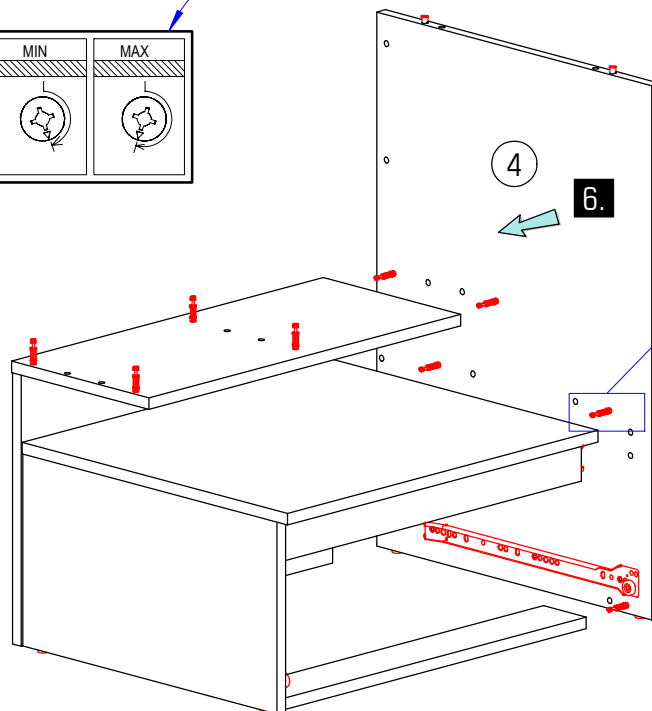

NEREO NEW

Art.-Nr.

395 881
395 882
395 883

1450
1115
516
mm

1/8

v1

48-2024

ID	ID	Dimensions	Quantity	Unit
21281	②	833*240*16	1x	1/2
21282	③	1134*516*16	1x	1/2
21283	④	734*515*16	1x	2/2
21284	⑤	583*373*16	1x	1/2
21285	⑥	581*497*16	1x	2/2
21286	⑦	564*60*16	1x	1/2
21287	⑧	564*80*16	1x	1/2
21288	⑨	264*476*16	1x	1/2
21289	⑩	584*257*16	1x	2/2
21290	⑪	345*256*16	1x	1/2
21291	⑫	706*256*16	1x	2/2
21292	⑬	706*256*16	1x	2/2
21293	⑭	283*254*16	1x	1/2
21294	⑮	601*257*16	1x	2/2
20354	⑯	400*120*16	1x	2/2
21295	⑰	507*120*16	1x	2/2
20352	⑱	400*120*16	1x	1/2
21296	⑲	406*537*3	1x	2/2
21297	⑳	574*206*16	1x	1/2
21298	㉑	734*515*16	1x	2/2

A	10x	B	42x	C	11x	D	38x	E	34x	F	6x	G	16x		
H	8x	J	3x	K	6x	L	2x	M	2x	N	1x	P	1x	R	2x

2/8 NEREO NEW

						
B 22x	D 12x	E 16x	F 4x	H 2x	K 6x	N 1x

NEREO NEW 3/8

2x

2x

4/8 NEREO NEW

					
B 4x	C 4x	D 6x	E 6x	F 2x	M 2x

NEREO NEW 5/8

		
Ø8x30		Ø15x13
B 4x	L 2x	D 4x

6/8 NEREO NEW

			
B 12x	D 12x	E 8x	R 2x

						
Ø7x50	Ø15x13			Ø3,5x15	Ø3,5x16	L=400
C 4x	D 4x	E 4x	G 4x	H 6x	J 3x	P 1x

8/8 NEREO NEW

			
A	10x	G	12x