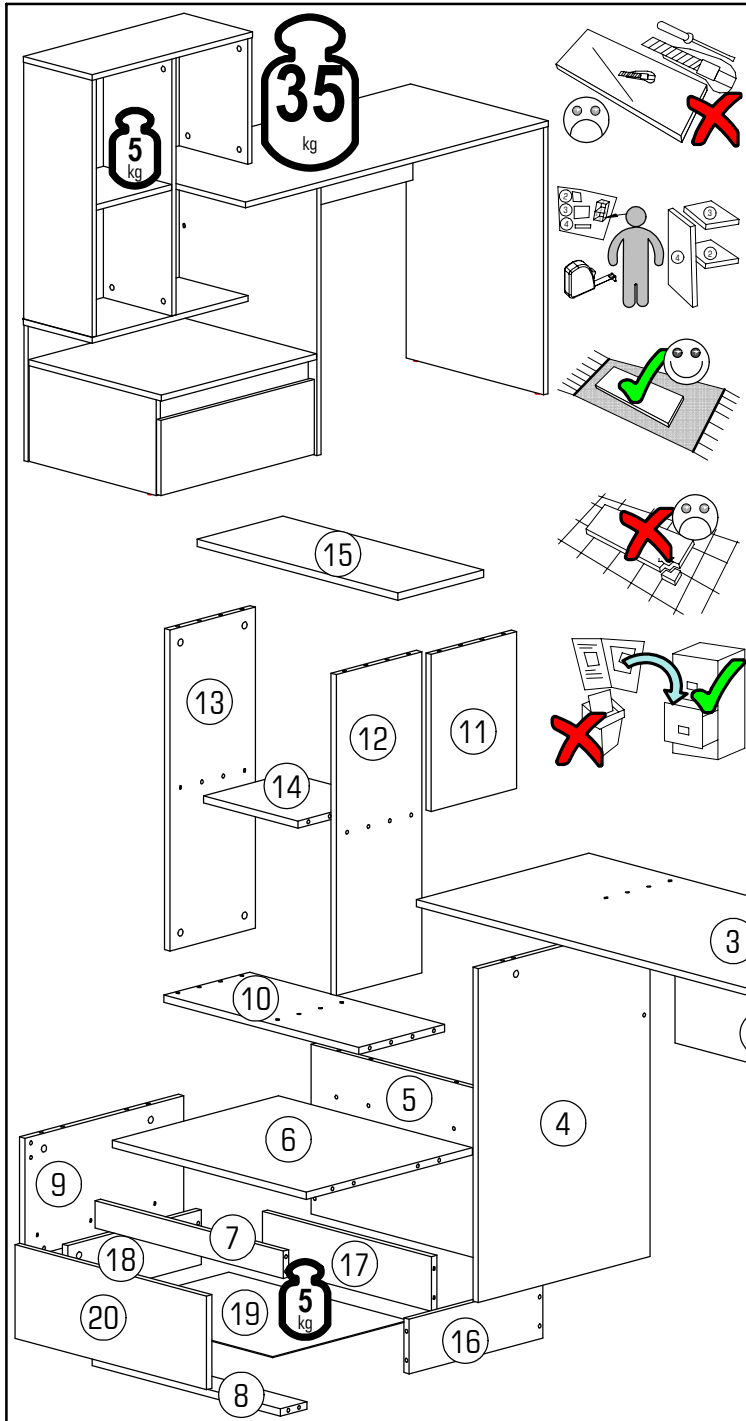

NEREO NEW

Art.-Nr.

395 881
395 882
395 883

1450
1115
516
mm

1/8

v1

48-2024

ID	ID	Dimensions	Quantity	Unit
21281	②	833*240*16	1x	1/2
21282	③	1134*516*16	1x	1/2
21283	④	734*515*16	1x	2/2
21284	⑤	583*373*16	1x	1/2
21285	⑥	581*497*16	1x	2/2
21286	⑦	564*60*16	1x	1/2
21287	⑧	564*80*16	1x	1/2
21288	⑨	264*476*16	1x	1/2
21289	⑩	584*257*16	1x	2/2
21290	⑪	345*256*16	1x	1/2
21291	⑫	706*256*16	1x	2/2
21292	⑬	706*256*16	1x	2/2
21293	⑭	283*254*16	1x	1/2
21294	⑮	601*257*16	1x	2/2
20354	⑯	400*120*16	1x	2/2
21295	⑰	507*120*16	1x	2/2
20352	⑱	400*120*16	1x	1/2
21296	⑲	406*537*3	1x	2/2
21297	⑳	574*206*16	1x	1/2
21298	㉑	734*515*16	1x	2/2

A	10x	B	42x	C	11x	D	38x	E	34x	F	6x	G	16x		
H	8x	J	3x	K	6x	L	2x	M	2x	N	1x	P	1x	R	2x

2/8 NEREO NEW

						
B 22x	D 12x	E 16x	F 4x	H 2x	K 6x	N 1x

NEREO NEW 3/8

2x

2x

4/8 NEREO NEW

					
B 4x	C 4x	D 6x	E 6x	F 2x	M 2x

NEREO NEW 5/8

		
Ø8x30		Ø15x13
B 4x	L 2x	D 4x

6/8 NEREO NEW

			
B 12x	D 12x	E 8x	R 2x

						
Ø7x50	Ø15x13			Ø3,5x15	Ø3,5x16	L=400
C 4x	D 4x	E 4x	G 4x	H 6x	J 3x	P 1x

8/8 NEREO NEW

			
A	10x	G	12x