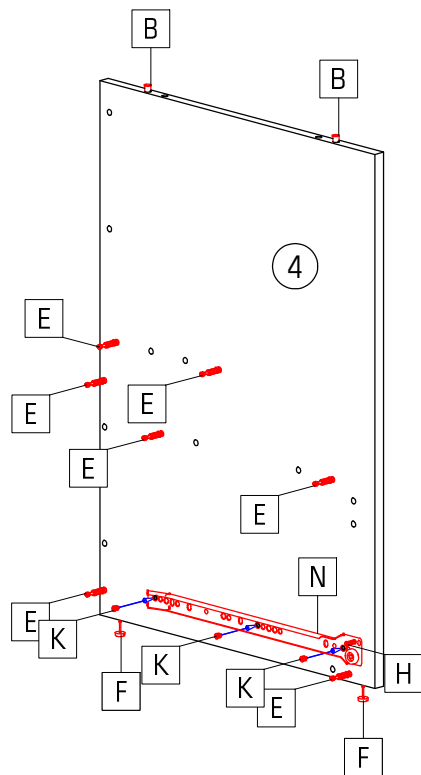

NEREO NEW

Art.-Nr.

395 881
395 882
395 883

1450
1115
516
mm

1/8

v1

48-2024

ID	ID	Dimensions	Quantity	Unit
21281	②	833*240*16	1x	1/2
21282	③	1134*516*16	1x	1/2
21283	④	734*515*16	1x	2/2
21284	⑤	583*373*16	1x	1/2
21285	⑥	581*497*16	1x	2/2
21286	⑦	564*60*16	1x	1/2
21287	⑧	564*80*16	1x	1/2
21288	⑨	264*476*16	1x	1/2
21289	⑩	584*257*16	1x	2/2
21290	⑪	345*256*16	1x	1/2
21291	⑫	706*256*16	1x	2/2
21292	⑬	706*256*16	1x	2/2
21293	⑭	283*254*16	1x	1/2
21294	⑮	601*257*16	1x	2/2
20354	⑯	400*120*16	1x	2/2
21295	⑰	507*120*16	1x	2/2
20352	⑱	400*120*16	1x	1/2
21296	⑲	406*537*3	1x	2/2
21297	⑳	574*206*16	1x	1/2
21298	㉑	734*515*16	1x	2/2

A	10x	B	42x	C	11x	D	38x	E	34x	F	6x	G	16x		
H	8x	J	3x	K	6x	L	2x	M	2x	N	1x	P	1x	R	2x

2/8 NEREO NEW

						
B 22x	D 12x	E 16x	F 4x	H 2x	K 6x	N 1x

NEREO NEW 3/8

2x

2x

4/8 NEREO NEW

					
B 4x	C 4x	D 6x	E 6x	F 2x	M 2x

NEREO NEW 5/8

		
Ø8x30		Ø15x13
B 4x	L 2x	D 4x

6/8 NEREO NEW

			
B 12x	D 12x	E 8x	R 2x

						
Ø7x50	Ø15x13			Ø3,5x15	Ø3,5x16	L=400
C 4x	D 4x	E 4x	G 4x	H 6x	J 3x	P 1x

8/8 NEREO NEW

			
A	10x	G	12x