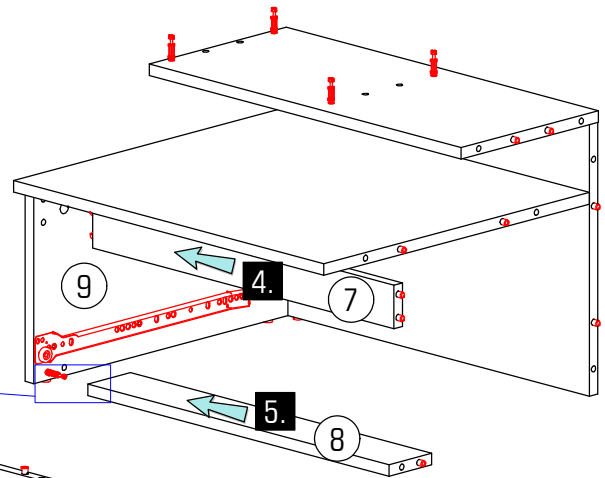

NEREO NEW

Art.-Nr.

395 881
395 882
395 883

1450
1115
516
mm

1/8

v1

48-2024

ID	ID	Dimensions	Quantity	Unit
21281	②	833*240*16	1x	1/2
21282	③	1134*516*16	1x	1/2
21283	④	734*515*16	1x	2/2
21284	⑤	583*373*16	1x	1/2
21285	⑥	581*497*16	1x	2/2
21286	⑦	564*60*16	1x	1/2
21287	⑧	564*80*16	1x	1/2
21288	⑨	264*476*16	1x	1/2
21289	⑩	584*257*16	1x	2/2
21290	⑪	345*256*16	1x	1/2
21291	⑫	706*256*16	1x	2/2
21292	⑬	706*256*16	1x	2/2
21293	⑭	283*254*16	1x	1/2
21294	⑮	601*257*16	1x	2/2
20354	⑯	400*120*16	1x	2/2
21295	⑰	507*120*16	1x	2/2
20352	⑱	400*120*16	1x	1/2
21296	⑲	406*537*3	1x	2/2
21297	⑳	574*206*16	1x	1/2
21298	㉑	734*515*16	1x	2/2

A	10x	B	42x	C	11x	D	38x	E	34x	F	6x	G	16x		
H	8x	J	3x	K	6x	L	2x	M	2x	N	1x	P	1x	R	2x

2/8 NEREO NEW

						
B 22x	D 12x	E 16x	F 4x	H 2x	K 6x	N 1x

NEREO NEW 3/8

2x

2x

4/8 NEREO NEW

					
B 4x	C 4x	D 6x	E 6x	F 2x	M 2x

NEREO NEW 5/8

		
Ø8x30		Ø15x13
B 4x	L 2x	D 4x

6/8 NEREO NEW

			
B 12x	D 12x	E 8x	R 2x

						
Ø7x50	Ø15x13			Ø3,5x15	Ø3,5x16	L=400
C 4x	D 4x	E 4x	G 4x	H 6x	J 3x	P 1x

8/8 NEREO NEW

			
A	10x	G	12x