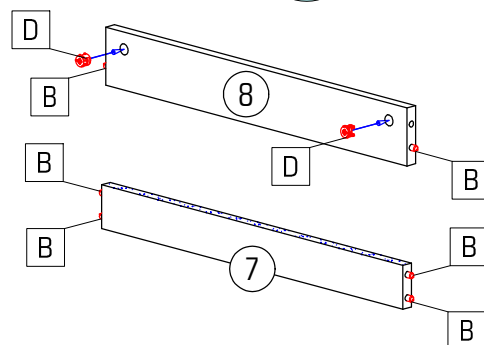

NEREO NEW

Art.-Nr.

395 881
395 882
395 883

1450
1115
516
mm

1/8

v1

48-2024

ID	ID	Dimensions	Quantity	Unit
21281	②	833*240*16	1x	1/2
21282	③	1134*516*16	1x	1/2
21283	④	734*515*16	1x	2/2
21284	⑤	583*373*16	1x	1/2
21285	⑥	581*497*16	1x	2/2
21286	⑦	564*60*16	1x	1/2
21287	⑧	564*80*16	1x	1/2
21288	⑨	264*476*16	1x	1/2
21289	⑩	584*257*16	1x	2/2
21290	⑪	345*256*16	1x	1/2
21291	⑫	706*256*16	1x	2/2
21292	⑬	706*256*16	1x	2/2
21293	⑭	283*254*16	1x	1/2
21294	⑮	601*257*16	1x	2/2
20354	⑯	400*120*16	1x	2/2
21295	⑰	507*120*16	1x	2/2
20352	⑱	400*120*16	1x	1/2
21296	⑲	406*537*3	1x	2/2
21297	⑳	574*206*16	1x	1/2
21298	㉑	734*515*16	1x	2/2

A	10x	B	42x	C	11x	D	38x	E	34x	F	6x	G	16x		
H	8x	J	3x	K	6x	L	2x	M	2x	N	1x	P	1x	R	2x

2/8 NEREO NEW

						
B 22x	D 12x	E 16x	F 4x	H 2x	K 6x	N 1x

NEREO NEW 3/8

2x

2x

4/8 NEREO NEW

					
B 4x	C 4x	D 6x	E 6x	F 2x	M 2x

NEREO NEW 5/8

		
Ø8x30		Ø15x13
B 4x	L 2x	D 4x

6/8 NEREO NEW

			
B 12x	D 12x	E 8x	R 2x

						
Ø7x50	Ø15x13			Ø3,5x15	Ø3,5x16	L=400
C 4x	D 4x	E 4x	G 4x	H 6x	J 3x	P 1x

8/8 NEREO NEW

			
A	10x	G	12x