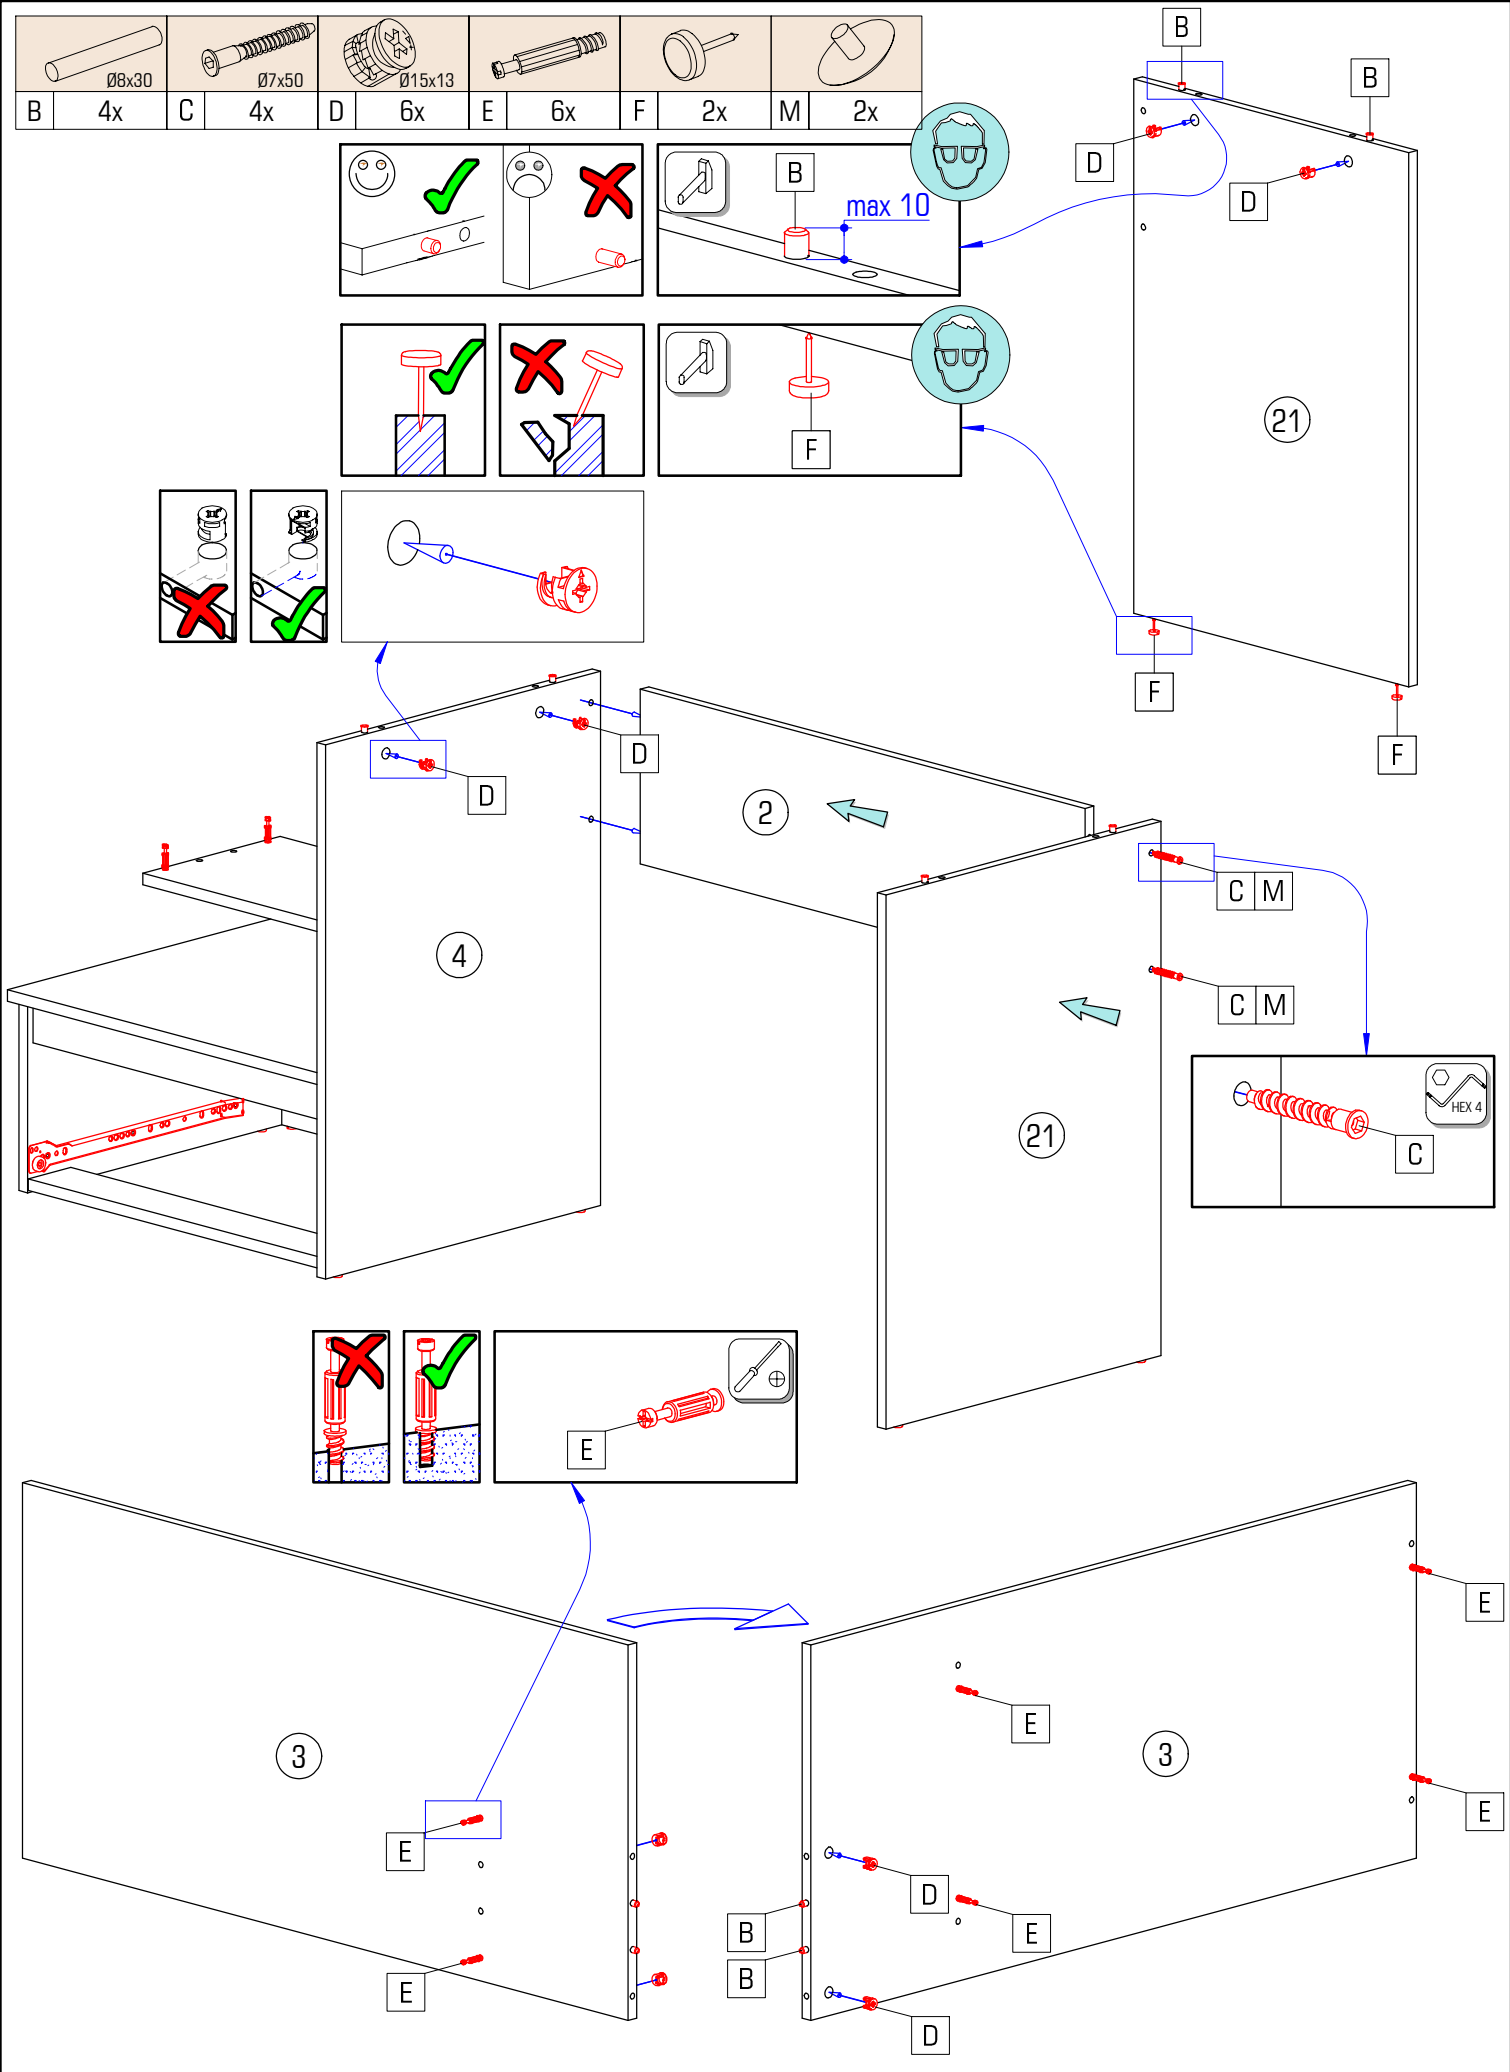

NEREO NEW

Art.-Nr.

395 881
395 882
395 883

1450
1115
516
mm

1/8

v1

48-2024

ID	ID	Dimensions	Quantity	Unit
21281	②	833*240*16	1x	1/2
21282	③	1134*516*16	1x	1/2
21283	④	734*515*16	1x	2/2
21284	⑤	583*373*16	1x	1/2
21285	⑥	581*497*16	1x	2/2
21286	⑦	564*60*16	1x	1/2
21287	⑧	564*80*16	1x	1/2
21288	⑨	264*476*16	1x	1/2
21289	⑩	584*257*16	1x	2/2
21290	⑪	345*256*16	1x	1/2
21291	⑫	706*256*16	1x	2/2
21292	⑬	706*256*16	1x	2/2
21293	⑭	283*254*16	1x	1/2
21294	⑮	601*257*16	1x	2/2
20354	⑯	400*120*16	1x	2/2
21295	⑰	507*120*16	1x	2/2
20352	⑱	400*120*16	1x	1/2
21296	⑲	406*537*3	1x	2/2
21297	⑳	574*206*16	1x	1/2
21298	㉑	734*515*16	1x	2/2

A	10x	B	42x	C	11x	D	38x	E	34x	F	6x	G	16x		
H	8x	J	3x	K	6x	L	2x	M	2x	N	1x	P	1x	R	2x

2/8 NEREO NEW

						
B 22x	D 12x	E 16x	F 4x	H 2x	K 6x	N 1x

NEREO NEW 3/8

2x

2x

4/8 NEREO NEW

					
B 4x	C 4x	D 6x	E 6x	F 2x	M 2x

NEREO NEW 5/8

		
Ø8x30		Ø15x13
B 4x	L 2x	D 4x

6/8 NEREO NEW

			
B 12x	D 12x	E 8x	R 2x

						
Ø7x50	Ø15x13			Ø3,5x15	Ø3,5x16	L=400
C 4x	D 4x	E 4x	G 4x	H 6x	J 3x	P 1x

8/8 NEREO NEW

			
A	10x	G	12x