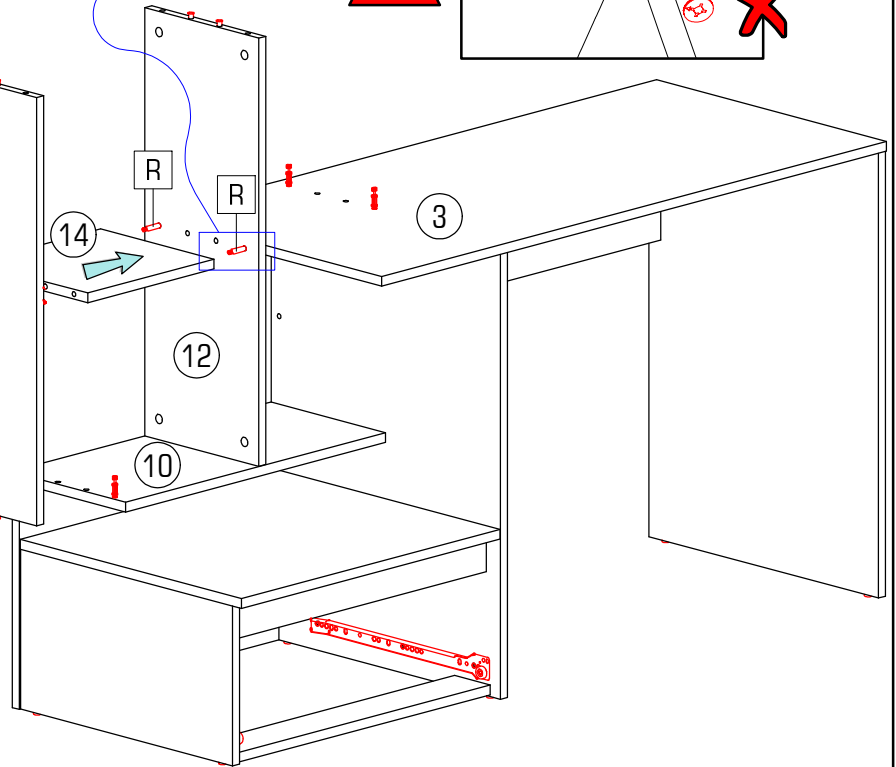

NEREO NEW

Art.-Nr.

395 881
395 882
395 883

1450
1115
516
mm

1/8

v1

48-2024

ID	ID	Dimensions	Quantity	Unit
21281	②	833*240*16	1x	1/2
21282	③	1134*516*16	1x	1/2
21283	④	734*515*16	1x	2/2
21284	⑤	583*373*16	1x	1/2
21285	⑥	581*497*16	1x	2/2
21286	⑦	564*60*16	1x	1/2
21287	⑧	564*80*16	1x	1/2
21288	⑨	264*476*16	1x	1/2
21289	⑩	584*257*16	1x	2/2
21290	⑪	345*256*16	1x	1/2
21291	⑫	706*256*16	1x	2/2
21292	⑬	706*256*16	1x	2/2
21293	⑭	283*254*16	1x	1/2
21294	⑮	601*257*16	1x	2/2
20354	⑯	400*120*16	1x	2/2
21295	⑰	507*120*16	1x	2/2
20352	⑱	400*120*16	1x	1/2
21296	⑲	406*537*3	1x	2/2
21297	⑳	574*206*16	1x	1/2
21298	㉑	734*515*16	1x	2/2

A	10x	B	42x	C	11x	D	38x	E	34x	F	6x	G	16x		
H	8x	J	3x	K	6x	L	2x	M	2x	N	1x	P	1x	R	2x

2/8 NEREO NEW

						
B 22x	D 12x	E 16x	F 4x	H 2x	K 6x	N 1x

NEREO NEW 3/8

2x

2x

4/8 NEREO NEW

					
B 4x	C 4x	D 6x	E 6x	F 2x	M 2x

NEREO NEW 5/8

		
Ø8x30		Ø15x13
B 4x	L 2x	D 4x

6/8 NEREO NEW

			
B 12x	D 12x	E 8x	R 2x

						
Ø7x50	Ø15x13			Ø3,5x15	Ø3,5x16	L=400
C 4x	D 4x	E 4x	G 4x	H 6x	J 3x	P 1x

8/8 NEREO NEW

			
A	10x	G	12x