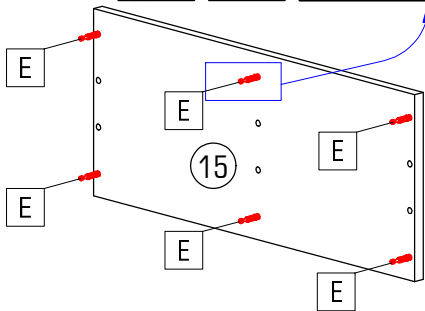

NEREO NEW

Art.-Nr.

395 881
395 882
395 883

1450
1115
516
mm

1/8

v1

48-2024

ID	ID	Dimensions	Quantity	Unit
21281	②	833*240*16	1x	1/2
21282	③	1134*516*16	1x	1/2
21283	④	734*515*16	1x	2/2
21284	⑤	583*373*16	1x	1/2
21285	⑥	581*497*16	1x	2/2
21286	⑦	564*60*16	1x	1/2
21287	⑧	564*80*16	1x	1/2
21288	⑨	264*476*16	1x	1/2
21289	⑩	584*257*16	1x	2/2
21290	⑪	345*256*16	1x	1/2
21291	⑫	706*256*16	1x	2/2
21292	⑬	706*256*16	1x	2/2
21293	⑭	283*254*16	1x	1/2
21294	⑮	601*257*16	1x	2/2
20354	⑯	400*120*16	1x	2/2
21295	⑰	507*120*16	1x	2/2
20352	⑱	400*120*16	1x	1/2
21296	⑲	406*537*3	1x	2/2
21297	⑳	574*206*16	1x	1/2
21298	㉑	734*515*16	1x	2/2

A	10x	B	42x	C	11x	D	38x	E	34x	F	6x	G	16x		
H	8x	J	3x	K	6x	L	2x	M	2x	N	1x	P	1x	R	2x

2/8 NEREO NEW

						
B 22x	D 12x	E 16x	F 4x	H 2x	K 6x	N 1x

NEREO NEW 3/8

2x

2x

4/8 NEREO NEW

					
B 4x	C 4x	D 6x	E 6x	F 2x	M 2x

NEREO NEW 5/8

		
Ø8x30		Ø15x13
B 4x	L 2x	D 4x

6/8 NEREO NEW

			
B 12x	D 12x	E 8x	R 2x

						
Ø7x50	Ø15x13			Ø3,5x15	Ø3,5x16	L=400
C 4x	D 4x	E 4x	G 4x	H 6x	J 3x	P 1x

8/8 NEREO NEW

			
A	10x	G	12x