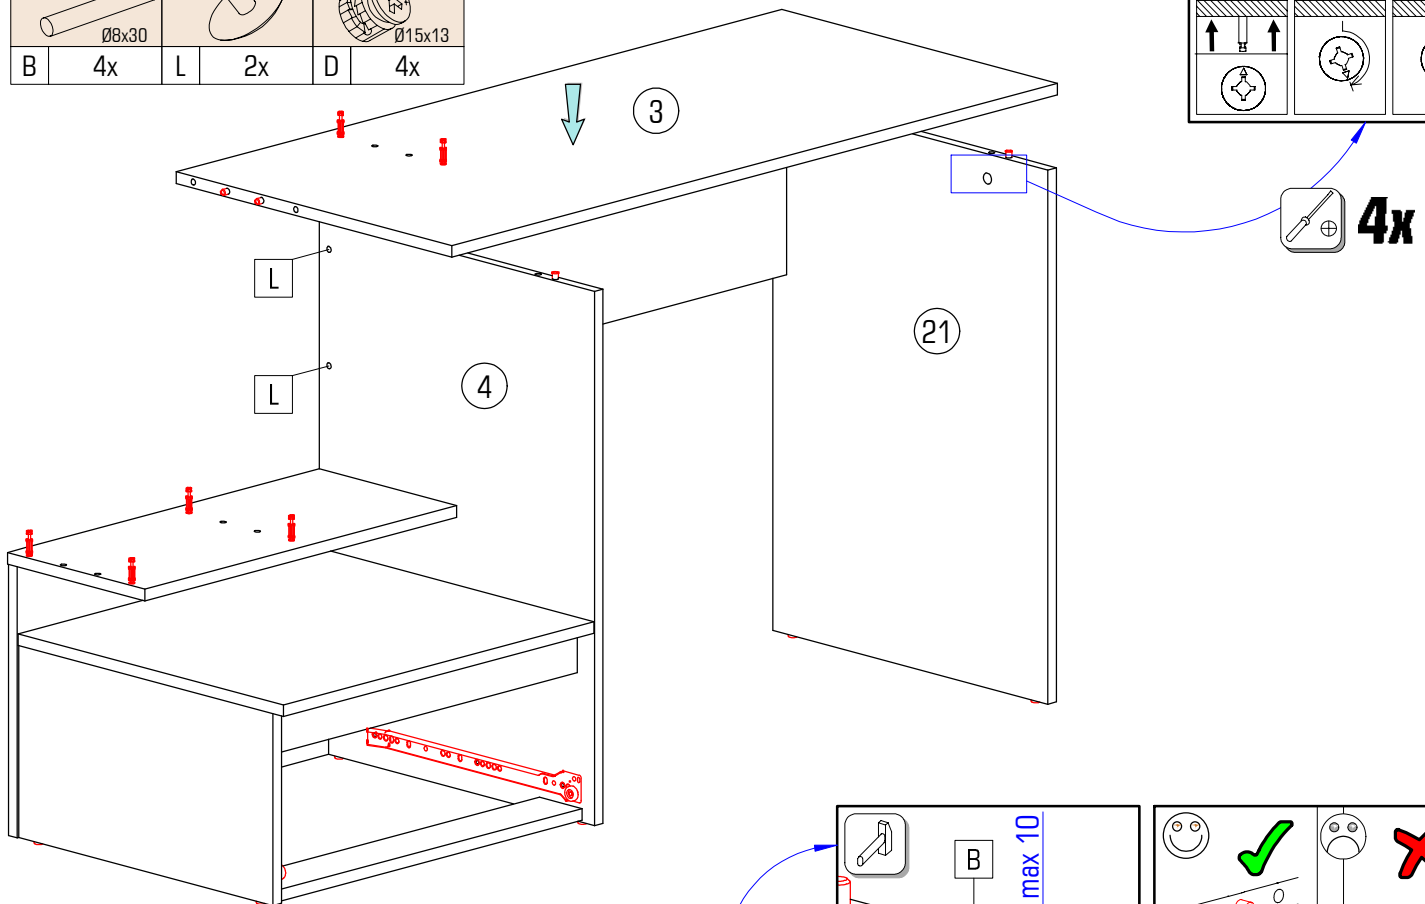

NEREO NEW

Art.-Nr.

395 881
395 882
395 883

1450
1115
516
mm

1/8

v1

48-2024

ID	ID	Dimensions	Quantity	Unit
21281	②	833*240*16	1x	1/2
21282	③	1134*516*16	1x	1/2
21283	④	734*515*16	1x	2/2
21284	⑤	583*373*16	1x	1/2
21285	⑥	581*497*16	1x	2/2
21286	⑦	564*60*16	1x	1/2
21287	⑧	564*80*16	1x	1/2
21288	⑨	264*476*16	1x	1/2
21289	⑩	584*257*16	1x	2/2
21290	⑪	345*256*16	1x	1/2
21291	⑫	706*256*16	1x	2/2
21292	⑬	706*256*16	1x	2/2
21293	⑭	283*254*16	1x	1/2
21294	⑮	601*257*16	1x	2/2
20354	⑯	400*120*16	1x	2/2
21295	⑰	507*120*16	1x	2/2
20352	⑱	400*120*16	1x	1/2
21296	⑲	406*537*3	1x	2/2
21297	⑳	574*206*16	1x	1/2
21298	㉑	734*515*16	1x	2/2

A	10x	B	42x	C	11x	D	38x	E	34x	F	6x	G	16x		
H	8x	J	3x	K	6x	L	2x	M	2x	N	1x	P	1x	R	2x

2/8 NEREO NEW

						
B 22x	D 12x	E 16x	F 4x	H 2x	K 6x	N 1x

NEREO NEW 3/8

2x

2x

4/8 NEREO NEW

					
B 4x	C 4x	D 6x	E 6x	F 2x	M 2x

NEREO NEW 5/8

		
Ø8x30		Ø15x13
B 4x	L 2x	D 4x

6/8 NEREO NEW

			
B 12x	D 12x	E 8x	R 2x

						
Ø7x50	Ø15x13			Ø3,5x15	Ø3,5x16	L=400
C 4x	D 4x	E 4x	G 4x	H 6x	J 3x	P 1x

8/8 NEREO NEW

			
A	10x	G	12x