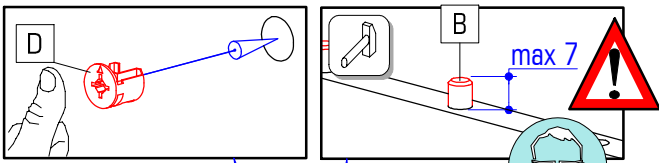

NEREO NEW

Art.-Nr.

395 881
395 882
395 883

1450
1115
516
mm

1/8

v1

48-2024

ID	ID	Dimensions	Quantity	Unit
21281	②	833*240*16	1x	1/2
21282	③	1134*516*16	1x	1/2
21283	④	734*515*16	1x	2/2
21284	⑤	583*373*16	1x	1/2
21285	⑥	581*497*16	1x	2/2
21286	⑦	564*60*16	1x	1/2
21287	⑧	564*80*16	1x	1/2
21288	⑨	264*476*16	1x	1/2
21289	⑩	584*257*16	1x	2/2
21290	⑪	345*256*16	1x	1/2
21291	⑫	706*256*16	1x	2/2
21292	⑬	706*256*16	1x	2/2
21293	⑭	283*254*16	1x	1/2
21294	⑮	601*257*16	1x	2/2
20354	⑯	400*120*16	1x	2/2
21295	⑰	507*120*16	1x	2/2
20352	⑱	400*120*16	1x	1/2
21296	⑲	406*537*3	1x	2/2
21297	⑳	574*206*16	1x	1/2
21298	㉑	734*515*16	1x	2/2

A	10x	B	42x	C	11x	D	38x	E	34x	F	6x	G	16x		
H	8x	J	3x	K	6x	L	2x	M	2x	N	1x	P	1x	R	2x

2/8 NEREO NEW

						
B 22x	D 12x	E 16x	F 4x	H 2x	K 6x	N 1x

NEREO NEW 3/8

2x

2x

4/8 NEREO NEW

					
B 4x	C 4x	D 6x	E 6x	F 2x	M 2x

NEREO NEW 5/8

		
Ø8x30		Ø15x13
B 4x	L 2x	D 4x

6/8 NEREO NEW

			
B 12x	D 12x	E 8x	R 2x

						
Ø7x50	Ø15x13			Ø3,5x15	Ø3,5x16	L=400
C 4x	D 4x	E 4x	G 4x	H 6x	J 3x	P 1x

8/8 NEREO NEW

			
A	10x	G	12x