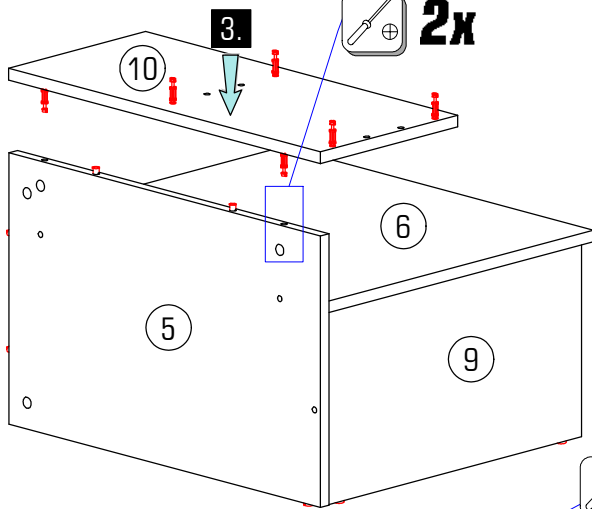

NEREO NEW

Art.-Nr.

395 881
395 882
395 883

1450
1115
516
mm

1/8

v1

48-2024

ID	ID	Dimensions	Quantity	Unit
21281	②	833*240*16	1x	1/2
21282	③	1134*516*16	1x	1/2
21283	④	734*515*16	1x	2/2
21284	⑤	583*373*16	1x	1/2
21285	⑥	581*497*16	1x	2/2
21286	⑦	564*60*16	1x	1/2
21287	⑧	564*80*16	1x	1/2
21288	⑨	264*476*16	1x	1/2
21289	⑩	584*257*16	1x	2/2
21290	⑪	345*256*16	1x	1/2
21291	⑫	706*256*16	1x	2/2
21292	⑬	706*256*16	1x	2/2
21293	⑭	283*254*16	1x	1/2
21294	⑮	601*257*16	1x	2/2
20354	⑯	400*120*16	1x	2/2
21295	⑰	507*120*16	1x	2/2
20352	⑱	400*120*16	1x	1/2
21296	⑲	406*537*3	1x	2/2
21297	⑳	574*206*16	1x	1/2
21298	㉑	734*515*16	1x	2/2

A	10x	B	42x	C	11x	D	38x	E	34x	F	6x	G	16x		
H	8x	J	3x	K	6x	L	2x	M	2x	N	1x	P	1x	R	2x

2/8 NEREO NEW

						
B 22x	D 12x	E 16x	F 4x	H 2x	K 6x	N 1x

NEREO NEW 3/8

2x

2x

4/8 NEREO NEW

					
B 4x	C 4x	D 6x	E 6x	F 2x	M 2x

NEREO NEW 5/8

		
Ø8x30		Ø15x13
B 4x	L 2x	D 4x

6/8 NEREO NEW

			
B 12x	D 12x	E 8x	R 2x

						
Ø7x50	Ø15x13			Ø3,5x15	Ø3,5x16	L=400
C 4x	D 4x	E 4x	G 4x	H 6x	J 3x	P 1x

8/8 NEREO NEW

			
A	10x	G	12x