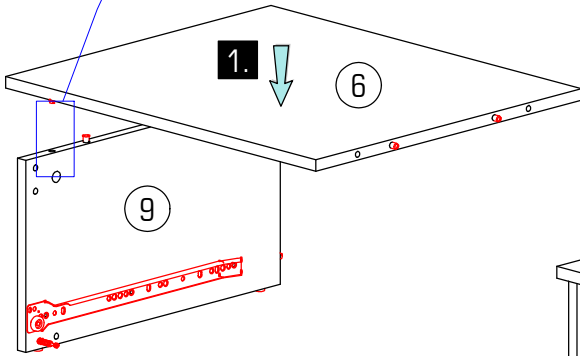

NEREO NEW

Art.-Nr.

395 881
395 882
395 883

1450
1115
516
mm

1/8

v1

48-2024

ID	ID	Dimensions	Quantity	Unit
21281	②	833*240*16	1x	1/2
21282	③	1134*516*16	1x	1/2
21283	④	734*515*16	1x	2/2
21284	⑤	583*373*16	1x	1/2
21285	⑥	581*497*16	1x	2/2
21286	⑦	564*60*16	1x	1/2
21287	⑧	564*80*16	1x	1/2
21288	⑨	264*476*16	1x	1/2
21289	⑩	584*257*16	1x	2/2
21290	⑪	345*256*16	1x	1/2
21291	⑫	706*256*16	1x	2/2
21292	⑬	706*256*16	1x	2/2
21293	⑭	283*254*16	1x	1/2
21294	⑮	601*257*16	1x	2/2
20354	⑯	400*120*16	1x	2/2
21295	⑰	507*120*16	1x	2/2
20352	⑱	400*120*16	1x	1/2
21296	⑲	406*537*3	1x	2/2
21297	⑳	574*206*16	1x	1/2
21298	㉑	734*515*16	1x	2/2

A	10x	B	42x	C	11x	D	38x	E	34x	F	6x	G	16x		
H	8x	J	3x	K	6x	L	2x	M	2x	N	1x	P	1x	R	2x

2/8 NEREO NEW

						
B 22x	D 12x	E 16x	F 4x	H 2x	K 6x	N 1x

NEREO NEW 3/8

2x

2x

4/8 NEREO NEW

					
B 4x	C 4x	D 6x	E 6x	F 2x	M 2x

NEREO NEW 5/8

		
Ø8x30		Ø15x13
B 4x	L 2x	D 4x

6/8 NEREO NEW

			
B 12x	D 12x	E 8x	R 2x

						
Ø7x50	Ø15x13			Ø3,5x15	Ø3,5x16	L=400
C 4x	D 4x	E 4x	G 4x	H 6x	J 3x	P 1x

8/8 NEREO NEW

			
A	10x	G	12x